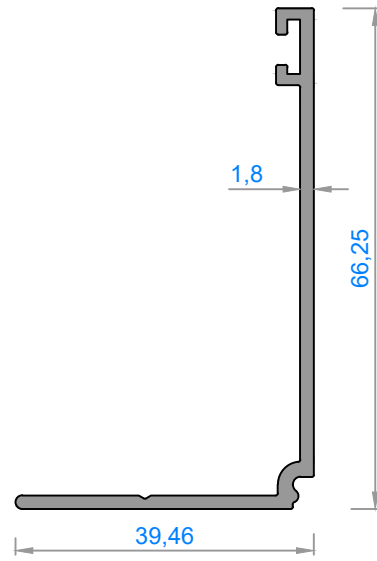

GİYOTİN SİSTEMLERİ / Guillotine Systems

5394 - 3,179 kg/m

5395 - 0,168 kg/m

5396 - 1,388 kg/m

5986 - 2,013 kg/m

5985 - 1,237 kg/m

5981 - 0,546 kg/m

5987 - 1,390 kg/m

5984 - 0,587 kg/m

5983 - 0,936 kg/m

5982 - 0,850 kg/m

6625 - 0,378 kg/m

5980 - 0,277 kg/m