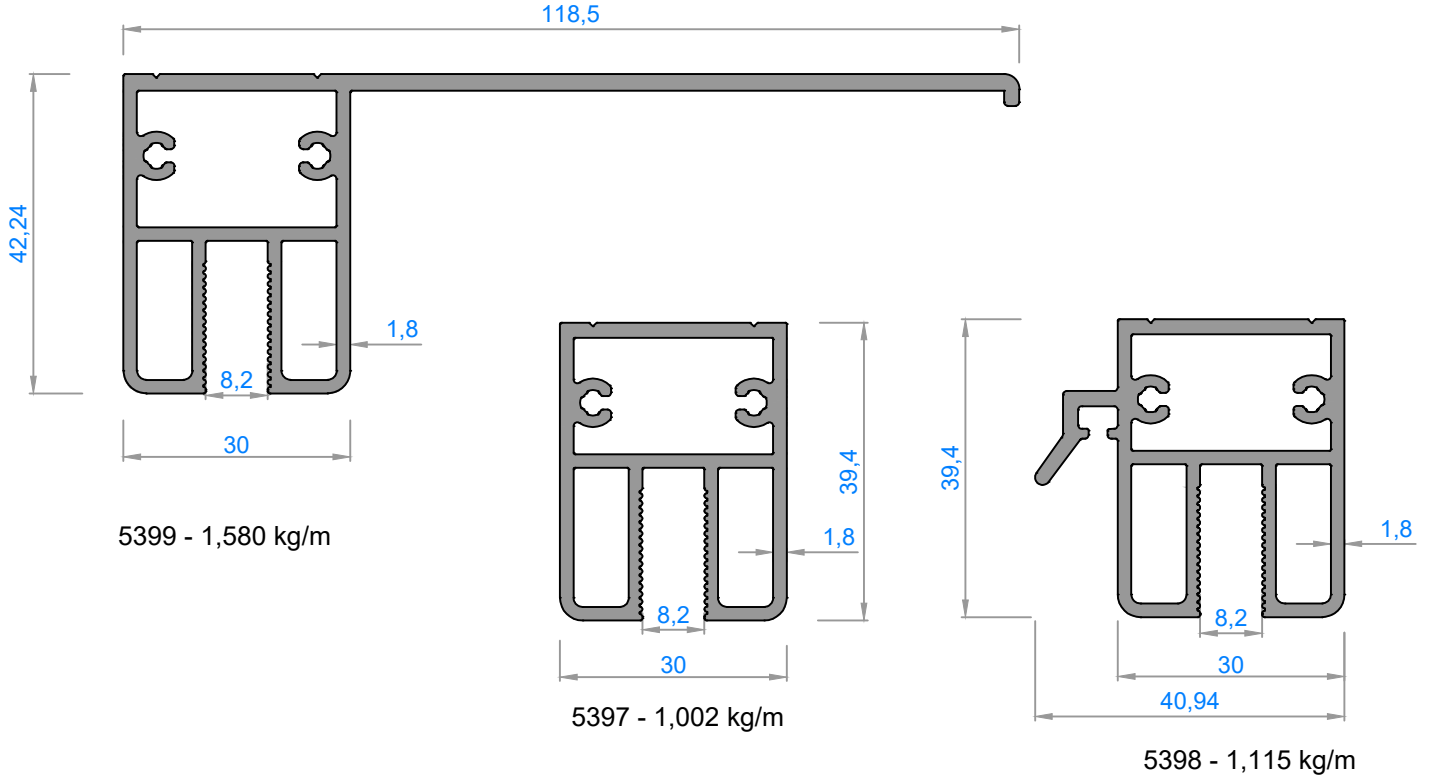

GİYOTİN SİSTEMLERİ / Guillotine Systems

5394 - 3,179 kg/m

5395 - 0,168 kg/m

5396 - 1,388 kg/m

5986 - 2,013 kg/m

5985 - 1,237 kg/m

5981 - 0,546 kg/m

5987 - 1,390 kg/m

5984 - 0,587 kg/m

5983 - 0,936 kg/m

5982 - 0,850 kg/m

6625 - 0,378 kg/m

5980 - 0,277 kg/m