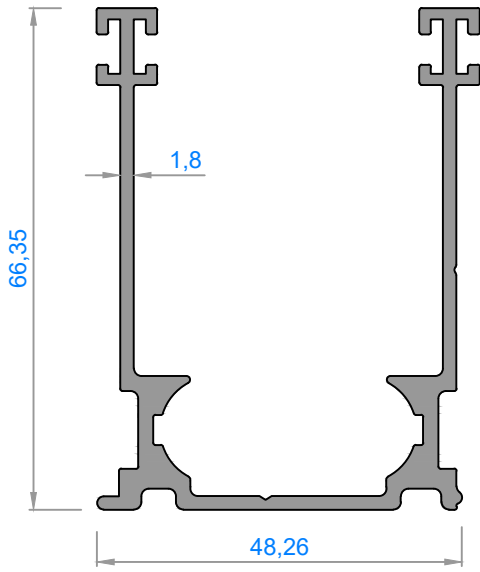

GİYOTİN SİSTEMLERİ / Guillotine Systems

5394 - 3,179 kg/m

5395 - 0,168 kg/m

5396 - 1,388 kg/m

5986 - 2,013 kg/m

5985 - 1,237 kg/m

5981 - 0,546 kg/m

5987 - 1,390 kg/m

5984 - 0,587 kg/m

5983 - 0,936 kg/m

5982 - 0,850 kg/m

6625 - 0,378 kg/m

5980 - 0,277 kg/m