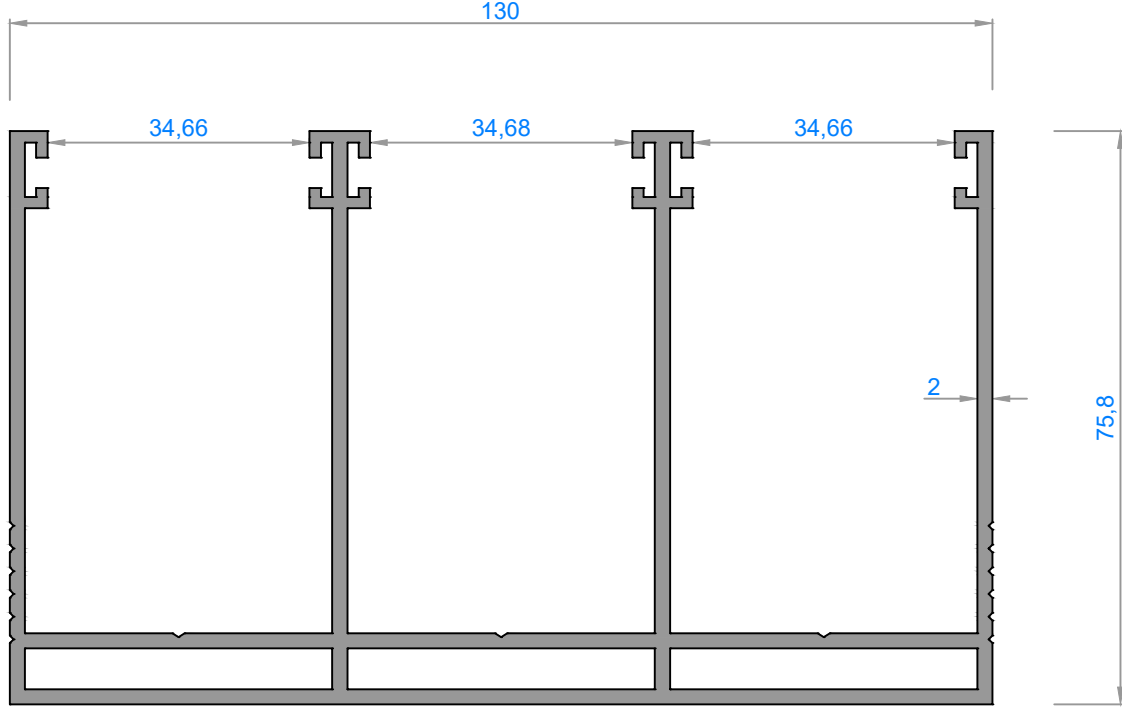

GİYOTİN SİSTEMLERİ / Guillotine Systems

5394 - 3,179 kg/m

5395 - 0,168 kg/m

5396 - 1,388 kg/m

5986 - 2,013 kg/m

5985 - 1,237 kg/m

5981 - 0,546 kg/m

5987 - 1,390 kg/m

5984 - 0,587 kg/m

5983 - 0,936 kg/m

5982 - 0,850 kg/m

6625 - 0,378 kg/m

5980 - 0,277 kg/m