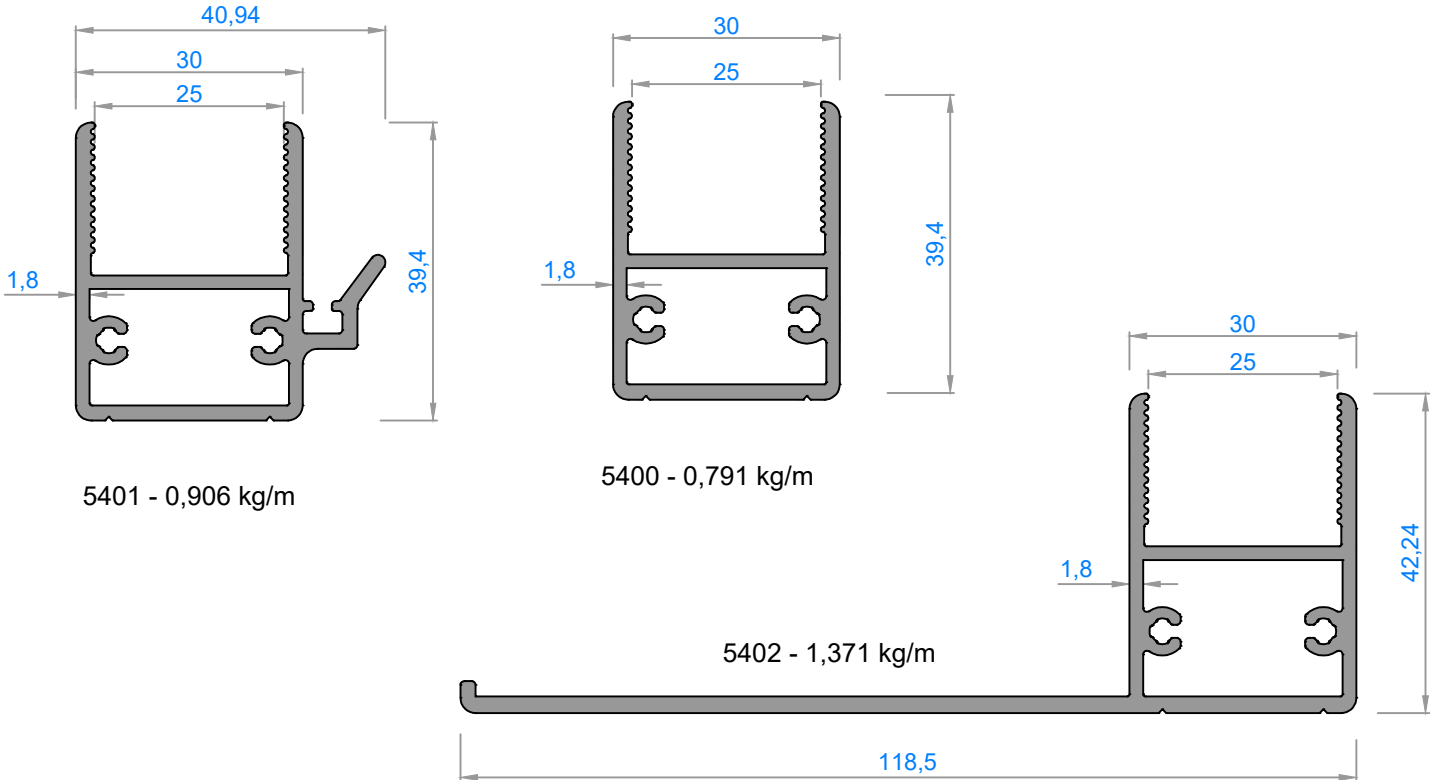

GİYOTİN SİSTEMLERİ / Guillotine Systems

5394 - 3,179 kg/m

5395 - 0,168 kg/m

5396 - 1,388 kg/m

5986 - 2,013 kg/m

5985 - 1,237 kg/m

5981 - 0,546 kg/m

5987 - 1,390 kg/m

5984 - 0,587 kg/m

5983 - 0,936 kg/m

5982 - 0,850 kg/m

6625 - 0,378 kg/m

5980 - 0,277 kg/m